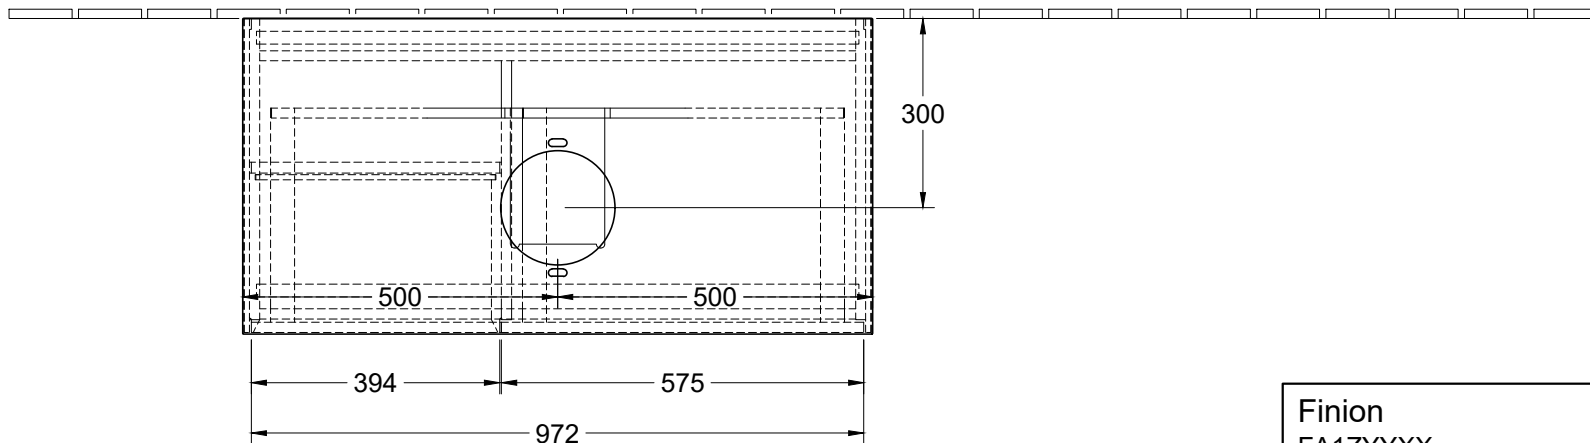

N=L 220 - 240 V

Finion FA1ZYXX		 Villeroy & Boch 1748
V01 / 06.12.2016	1:12	